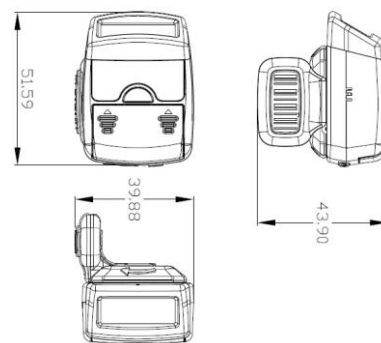

JOPA 8-10 TUNNIN KÄYTTÖAIKA 10S LUKUINTERVALLILLA!

Muutokset mahdollisia ilman erillistä ilmoitusta.